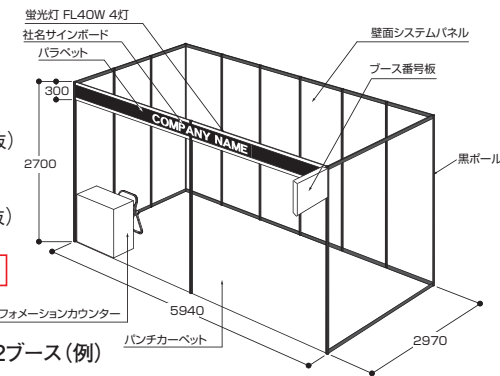

## フリータイプブース

1ブース=9㎡(3m×3m)

早割 **350,000**円(税抜) 通常 **390,000**円(税抜)

▶出展料に含まれるもの(1ブース~5ブース)

- 付帯設備
- ・後壁、側壁(システムパネル仕様、白ビニル仕上げ)
  - ※隣接ブースがない場合は壁パネルはつきません。
  - ・電気工事(100V/300Wまでの一次幹線工事)
  - ・ブース番号板

注意 必ずカーペットなどで床を仕上げてください。

●6ブース以上の場合  
システムパネル及びブース番号板は建てません。(スペース渡し)

## パッケージタイプブース(1~4ブースまで)

1ブース=9㎡(3m×3m)

早割 **419,000**円(税抜) 通常 **459,000**円(税抜)

▶出展料に含まれるもの  
(フリータイプブースの付帯設備にプラス)

- 付帯設備
- フリータイプ付帯設備にプラスされるもの
  - ・バラベット(黒)一式
  - ・インフォメーションカウンター1台
  - ・パイプイス1脚
  - ・貴名受1個
  - ・社名サインボード1枚
  - ・パンチカーベット一式
  - ・蛍光灯(40W)2灯×ブース数