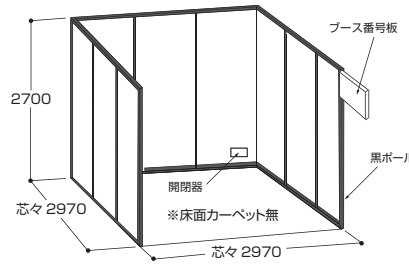

## フリータイプブース

1ブース=9㎡(3m×3m)

早割 **350,000**円(税抜) 通常 **390,000**円(税抜)

▶出展料に含まれるもの(1ブース~5ブース)

- 付帯設備
- ・後壁、側壁(システムパネル仕様、白ビニル仕上げ)
  - ※隣接ブースがない場合は壁パネルはつきません。
  - ・電気工事(100V/300Wまでの一次幹線工事)
  - ・ブース番号板

注意 必ずカーペットなどで床を仕上げてください。

●6ブース以上の場合  
システムパネル及びブース番号板は建てません。(スペース渡し)