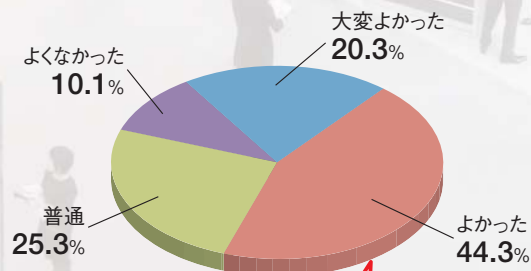

今回の出展の効果はいかがでしたか?

約90%の出展者が
出展効果に満足しています!

出展メリット
その3

新たなネットワーク構築・受注増のチャンス!

Japan Home & Building Showとの合同開催により、新たな来場者層を取り込みます。インテリア業界から建築業界の幅広いビジネスネットワークの構築にも寄与します。