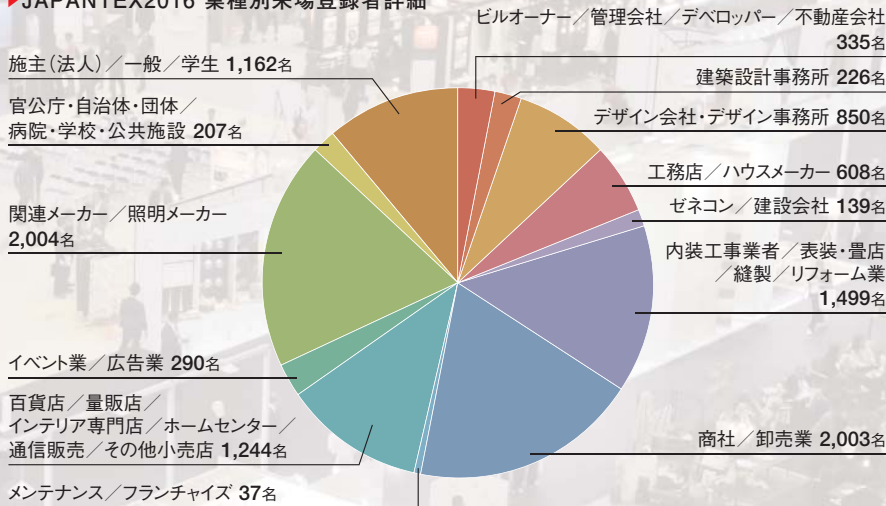

JAPANTEX2016 業種別来場登録者詳細