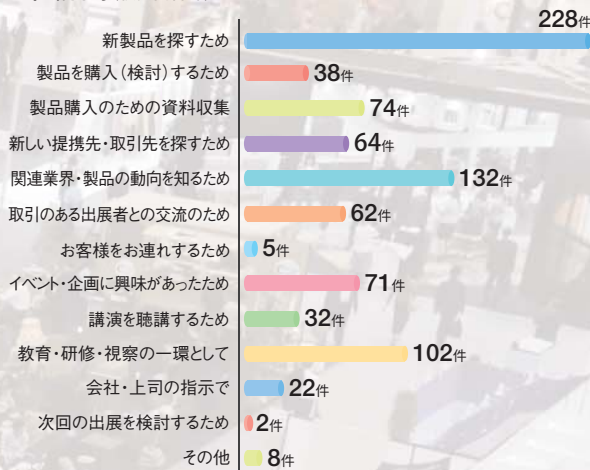

来場目的(複数回答可)