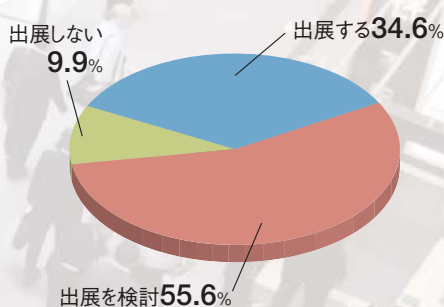

JAPANTEX2017に出展されますか?

約90%の出展者が
次回も出展を検討しています!