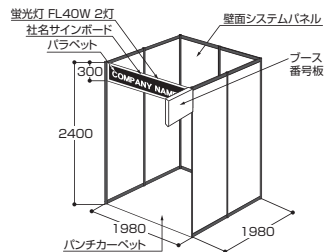

2ブース=18㎡(3m×6m)

早割 **811,000**円(税抜) 通常 **891,000**円(税抜)

3ブース=27㎡(3m×9m)

早割 **1,201,000**円(税抜) 通常 **1,321,000**円(税抜)

4ブース=36㎡(3m×12m)

早割 **1,589,000**円(税抜) 通常 **1,749,000**円(税抜)

装飾・レンタル備品の相談も受け付けています。

## コンパクトブース

1ブース=4㎡(2m×2m)

早割 **186,000**円(税抜) 通常 **204,000**円(税抜)

※1社1ブース限定(先着14ブース)

▶出展料に含まれるもの

- 付帯設備
- ・後壁、側壁(システムパネル仕様、白ビニル仕上げ)
  - ・電気工事(100V/300Wまでの一次幹線工事)
  - ・ブース番号板
  - ・バラベット(黒)一式
  - ・社名サインボード1枚
  - ・蛍光灯(40W)1灯
  - ・パンチカーベット一式

## オプション・その他

◆コーナーブース保障料金(1ブースでの出展者対象)  
50,000円(税抜)角のブース位置を約束。

◆三面開放料金(4ブースでの出展者対象)  
60,000円(税抜)

◆高さ制限

ブース数	高さ
1ブース~5ブース	2,700mm
6ブース以上	4,500mm (隣接ブースより1mセットバック)
コンパクトブース	2,400mm

■コーナーブース  
■三面開放(4ブースのみ)