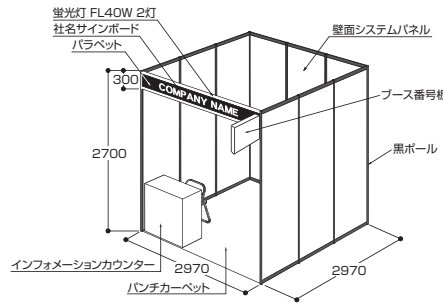

## フリータイプブース

1ブース=9㎡(3m×3m)

早割 **350,000**円(税抜) 通常 **390,000**円(税抜)

▶出展料に含まれるもの(1ブース~5ブース)

- 付帯設備
- ・後壁、側壁(システムパネル仕様、白ビニル仕上げ)
  - ※隣接ブースがない場合は壁パネルはつきません。
  - ・電気工事(100V/300Wまでの一次幹線工事)
  - ・ブース番号板

注意 必ずカーペットなどで床を仕上げてください。

●6ブース以上の場合  
システムパネル及びブース番号板は建てません。(スペース渡し)

## パッケージタイプブース(1~4ブースまで)

1ブース=9㎡(3m×3m)

早割 **419,000**円(税抜) 通常 **459,000**円(税抜)

▶出展料に含まれるもの  
(フリータイプブースの付帯設備にプラス)

- 付帯設備
- フリータイプ付帯設備にプラスされるもの
  - ・バラベット(黒)一式
  - ・インフォメーションカウンター1台
  - ・パイプイス1脚
  - ・貴名受1個
  - ・社名サインボード1枚
  - ・パンチカーベット一式
  - ・蛍光灯(40W)2灯×ブース数